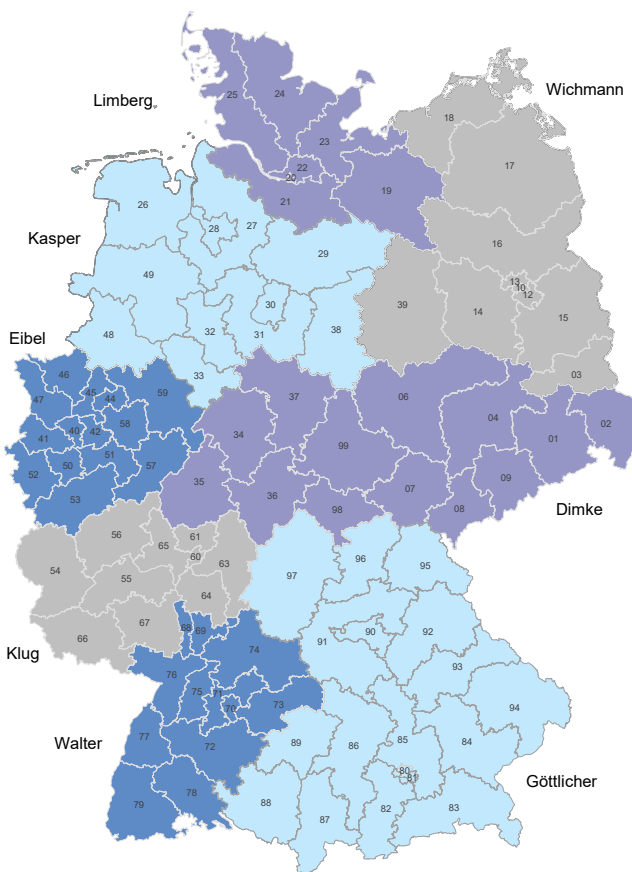

GEMEINSAM PLANEN MIT ERFOLG

Basis-Services - wie sie viele Hersteller anbieten - reichen allein für die heutigen und zukünftigen Marktanforderungen nicht mehr aus.

PROFINE PROJEKTMANAGEMENT – IHRE ANSPRECHPARTNER

LEITER PROJEKTMANAGEMENT

Peter Jansig

Bodelschwinghstraße 128
99425 Weimar
Mobil 0173 / 6252167
peter.jansig@profine-group.com

Selbstverständlich stehen wir Ihnen bei speziellen Fragestellungen mit gesonderten Serviceangeboten zur Verfügung. Sie haben Fragen, wir bieten Antworten.

Nutzen Sie das Wissen der Experten und Spezialisten für Ihren Erfolg. Partner in allen Planungs- und Bauphasen.

Kontaktieren Sie uns.

ZENTRALE:

profine GmbH
Zweibrücker Straße 200
D-66954 Pirmasens
Telefon +49 (0) 63 31 - 56 15 20
Telefax +49 (0) 63 31 - 56 15 21
www.profine-group.com

19-25

Markus Limberg

Rosenstraße 4
23815 Strukdorf
Tel. 04553 / 996711
Fax 04553 / 996712
Mobil 0172 / 6835021
markus.limberg@profine-group.com

03, 10-18, 39

Jens Wichmann

Stolper Str. 22
16278 Angermünde
Tel. 0151 / 70296227
jens.wichmann@profine-group.com

26-33, 38, 48- 49

Rainer Kasper

Schulstraße 15
27412 Wilstedt
Tel. 04283 / 6082590
Fax 04283 / 6082591
Mobil 0172 / 8976022
rainer.kasper@profine-group.com

01-02, 04-09, 34-37,98 - 99

Markus Dimke

Am See 9a
01796 Pirna
Tel. 03501 / 5850981
Fax 03501 / 5858155
Mobil 0151 / 41407372
markus.dimke@profine-group.com

40-47, 50-53, 57-59

Michael Eibel

Dürener Str. 57
50171 Kerpen
Tel. 02275 / 2039951
Fax 02275 / 2039952
Mobil 0172 / 6503175
michael.eibel@profine-group.com

80-97

Herwig Göttlicher

Kirchberg 2 B
86940 Schwaig
Tel. 08191 / 9159972
Fax 08191 / 9159973
Mobil 0172 / 3041582
herwig.goettlicher@profine-group.com

Innendienst

Zweibrücker Straße 200
66954 Pirmasens

Bernd Ernst
Tel. 06331 / 56 2592
bernd.ernst@profine-group.com

Helmut Scherer
Tel. 06331 / 56 1524
Mobil 0151 / 70635430
helmut.scherer@profine-group.com

54-56, 60-67

Mathias Klug

Am Steinhübel 6
66484 Schmitzhausen
Tel. 06375 / 3889320
Fax 06375 / 3889319
Mobil 0172 / 6807208
mathias.klug@profine-group.com

68-79

Stefan Walter

Mannheimer Straße 35
68535 Edingen
Tel. 06203 / 83045
Fax 06203 / 890807
Mobil 0172 / 2007402
stefan.walter@profine-group.com